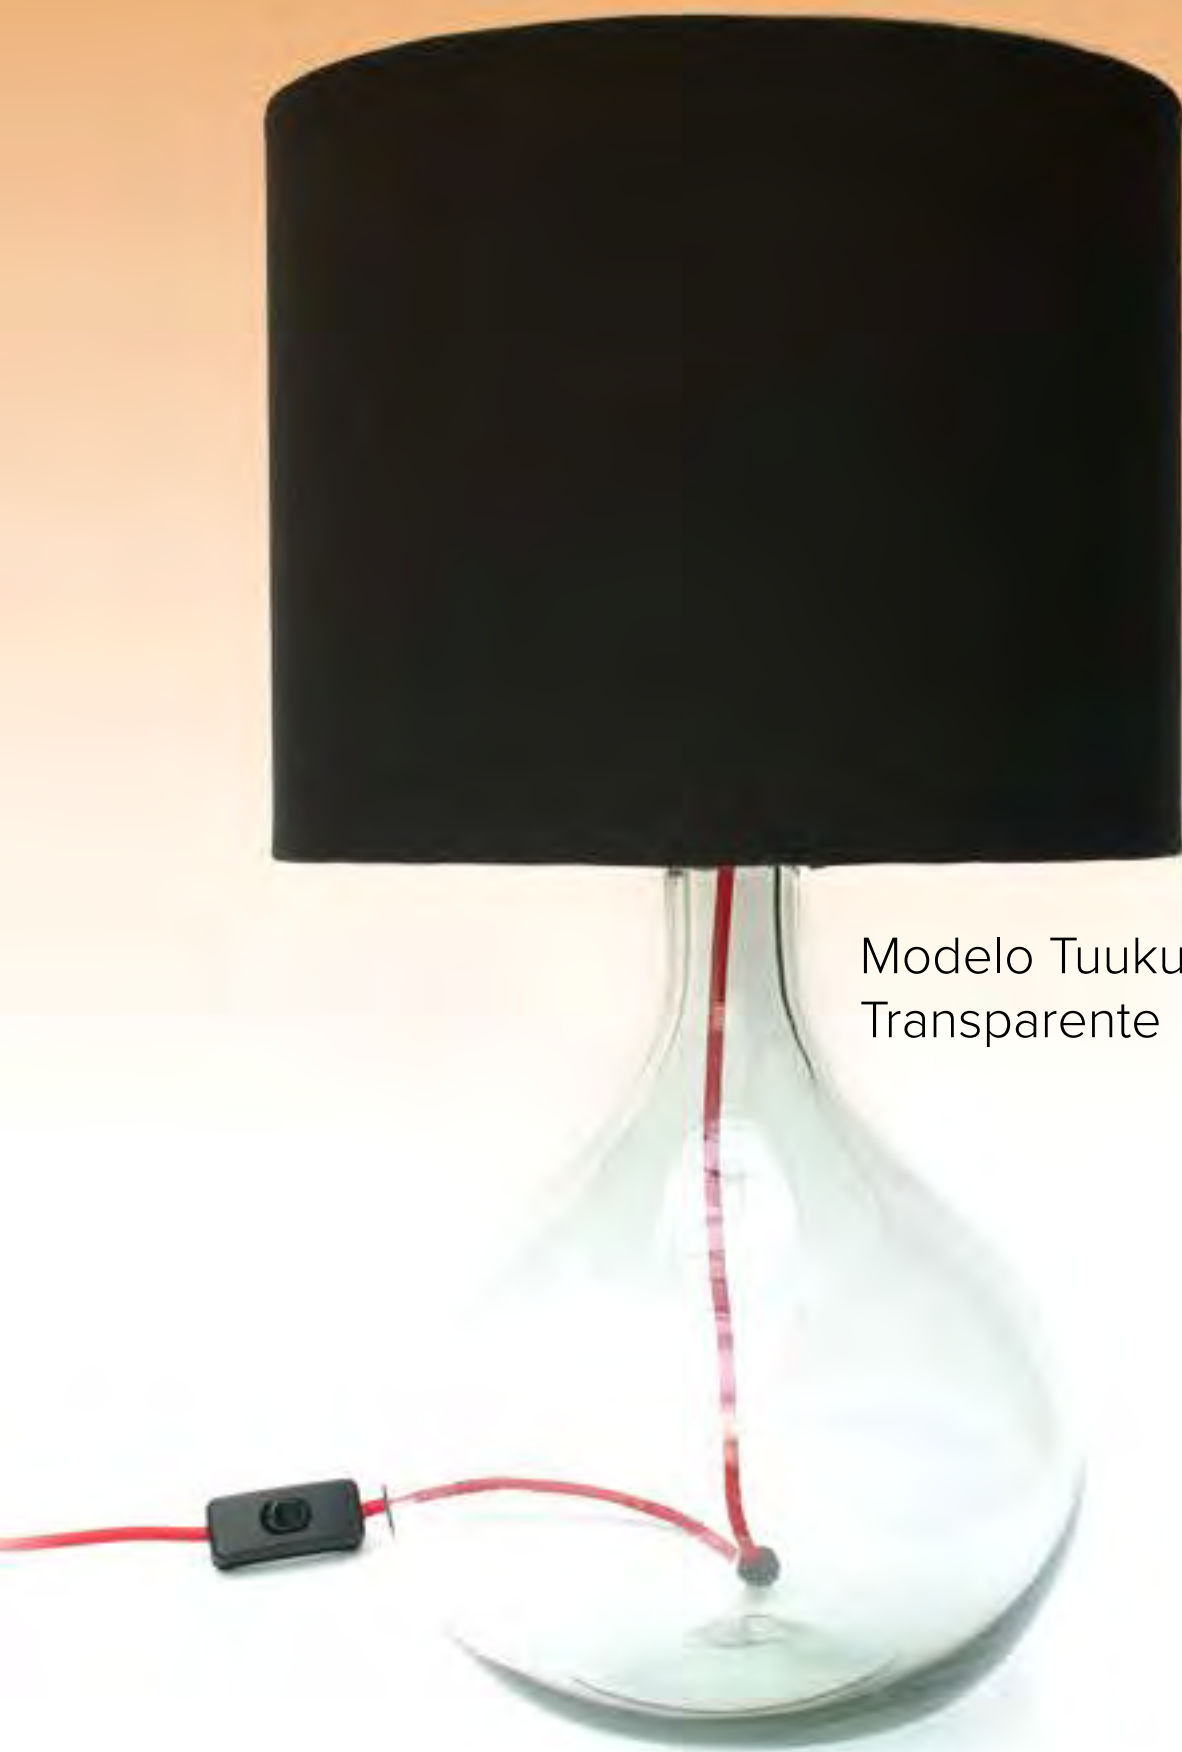

Modelo Tuukul
Transparente