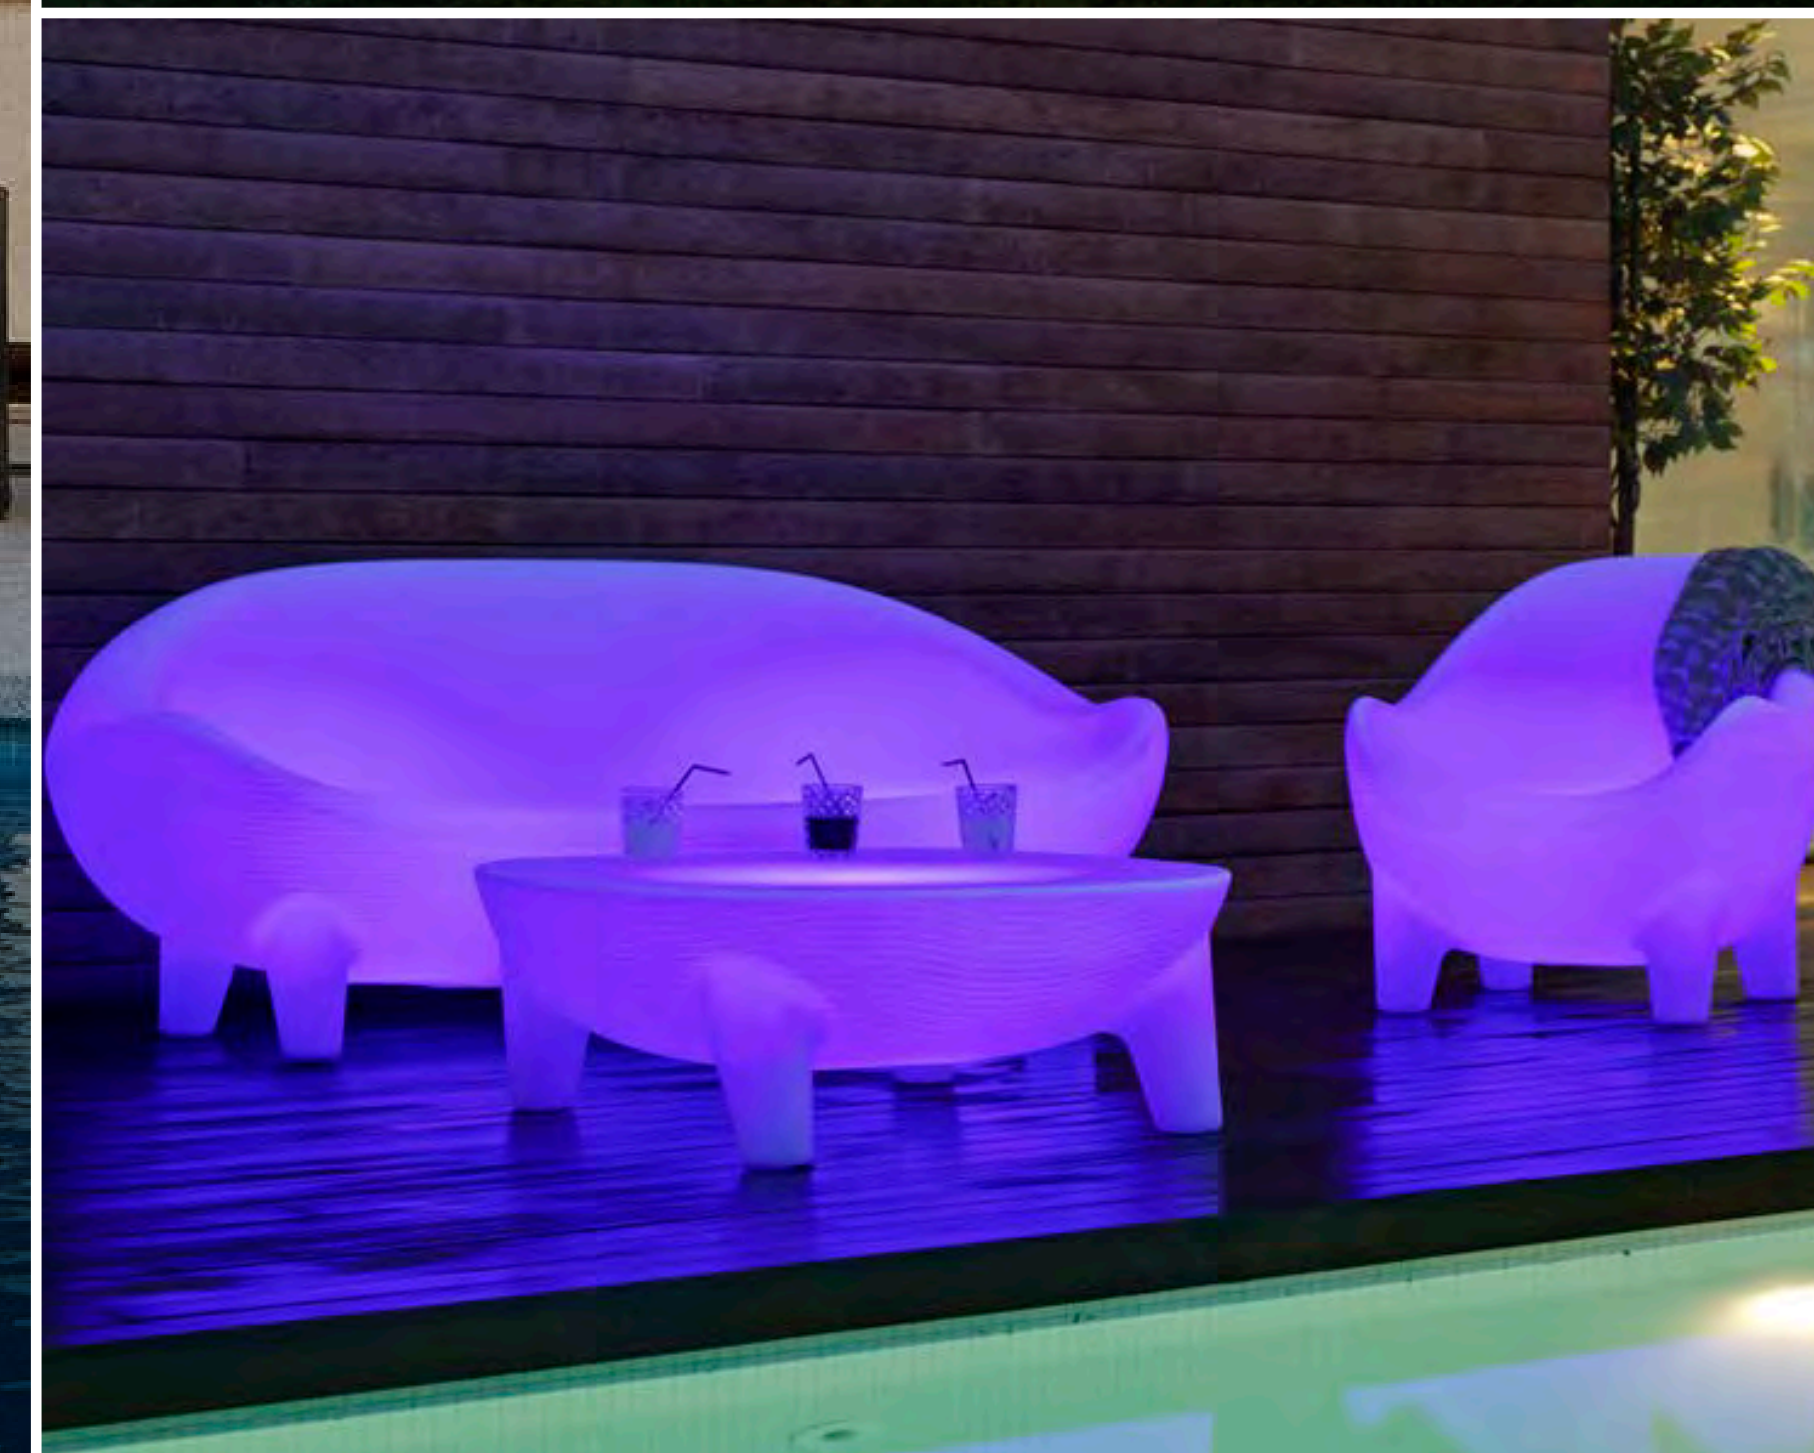

HIGH TECH

Accesorios.

Muebles y accesorios para exteriores con iluminación LED.